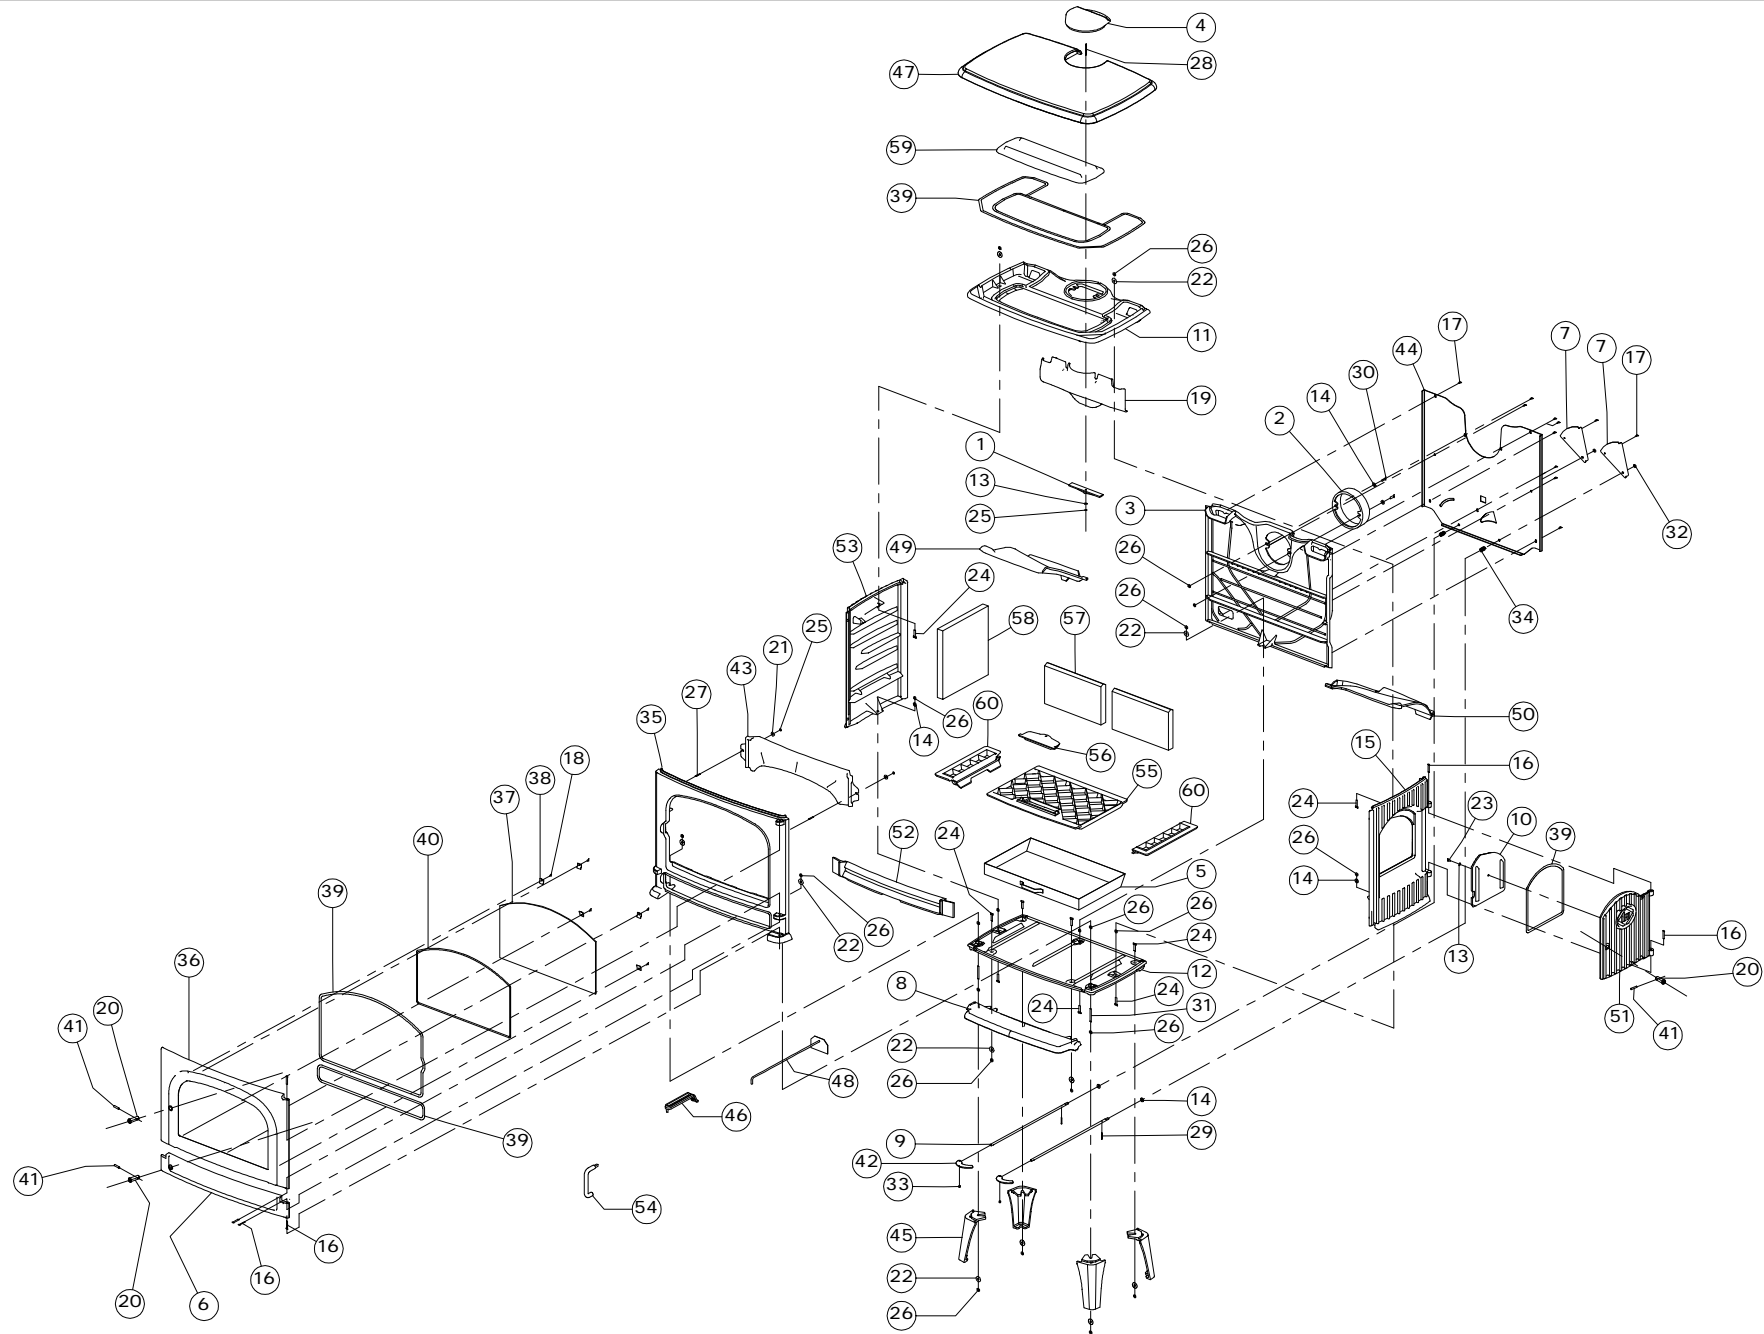

DRU 78CB

1	03.07216.005	317G/02 SLUITPLAATJE
2	03.00338.000	AANSLUITKRAAG Ø150 INW. 308A
3	03.02437.005	ACHTERWAND DRU 78CB
4	03.03146.002	AFDEKPLAAT DRU 78CB
5	03.05224.000	ASLADE DRU 78CB
6	03.15871.005	ASLADEDEUR DRU 78CB
7	03.37977.020	LUCHTSCHUIF DRU 78CB VERF
8	03.05618.005	ASVANG DRU 78CB
9	03.65441.000	BEDIENINGSSTANG LUCHTSCHUIF DRU 78CB ZW.
10	03.08210.000	BINNENDEUR DRU 78CB
11	03.08350.000	BINNENTOPPLAAT DRU 78CB
12	03.09386.000	BODEMPLAAT DRU 78CB
13	03.16501.000	D125 Ø6XØ12 SLUITRING
14	03.16502.000	D125 Ø8XØ17 SLUITRING
15	03.79589.005	ZIJWAND R DRU 78CB
16	03.17502.000	D660 Ø6X35 BOLKOP KLINKN.
17	03.18001.000	D7516A M5X10 BOLCIL.KKOP SNIJSCH.
18	03.18101.000	D7516D M5X10 PLATV.KK.SNIJSCHR
19	03.77909.000	RECUPERATOR DRU 78CB
20	03.64274.000	SLUITSTUK DRU 78CB ZWART
21	03.18701.000	D9021A Ø6XØ18 SLUITRING
22	03.18710.000	D9021A Ø8XØ25 SLUITRING
23	03.19303.041	D933 M6X12 GEZWART ZESKANTTAPBOUT
24	03.19314.000	D933 M8X30 ZESKANTTAPBOUT
25	03.19410.000	D934 M6 ZESKANTMOEREN
26	03.19401.000	D934 M8 ZESKANTMOER
27	03.19502.000	D939 M6X20 TAPEINDEN
28	03.19515.000	D939 M6X45 TAPEIND
29	03.19610.000	D94 Ø2.5X25 SPLITPEN
30	03.19701.000	D963 M8X25 PLATV.SCHR.ZGS
31	03.19920.000	D976 M8X60 DRAADEIND
32	03.20010.000	D980 M8 ZELFB.MOER CLEVELOCK
33	03.21701.000	D916 M6x6 STELSCHR.BI ZESK
34	03.72606.000	DRUKVEER 67LV1
35	03.24412.005	FRONT DRU 78CB
36	03.15870.105	FRONTDEUR DRU 78CB
37	03.26309.000	GLAS DRU 78CB
38	03.26101.000	GLASBEVESTIGING (20mm breed)
39	04.26413.000	GLASVEZELKOORD 10MM ZWART
40	04.26406.000	GLASVEZELKOORD Ø6 MM
41	03.17806.000	D7343 Ø6x30 SPIRAALSTIFT
42	03.27242.000	HANDGREEP LUCHTSCHUIF DRU 78
43	03.37353.000	LUCHTGELEIDER DRU 78CB
44	03.37635.100	LUCHTTUNNELPLAAT DRU 78CB
45	03.52244.002	POOT DRU 78CB
46	03.27226.002	SLT5-/01 KOUDE HAND ASBAK
47	03.69180.002	TOPPLAAT DRU 78CB
48	02.59203.000	TREKSCHEPJE 600
49	03.76153.000	VLAMPLAAT LINKS DRU 78CB
50	03.76154.000	VLAMPLAAT RECHTS DRU 78CB
51	03.15869.005	VULDEUR DRU 78CB
52	03.77060.102	VUURKORF HOUT DRU 78CB
53	03.79588.005	ZIJWAND L DRU 78CB
54	03.34105.000	KOUDEHAND DRU
55	03.66516.000	STOOKBODEM MIDDEN DRU 78CB
56	03.05403.002	ASLUIK DRU 78CB
57	03.77347.100	VERMICULIET STEEN ACHTER DRU 78CB
58	03.77348.000	VERMICULIET STEEN ZIJWAND DRU 78CB
59	03.03156.000	AFDEKPLAAT VULOPENING DRU 78CB
60	03.66514.000	STOOKBODEM DRU 78CB